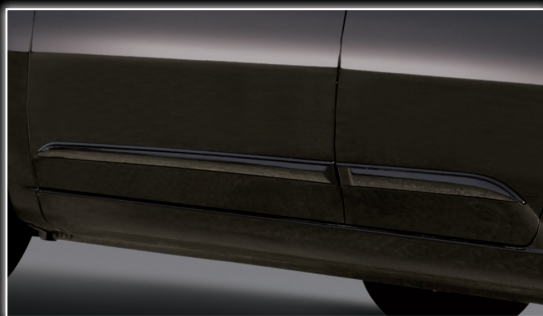

# FORTE

קיה פורטה החדשה

עופר & אילן יבוא ושיווק בע"מ  
[www.ofer4x4.com](http://www.ofer4x4.com)

המשפחתית המאובזרת  
שנותנת לך הכל...

MMDesign

פסי הגנה בצבע הרכב

מסגרת כרום לפנס אחורי

חבילת כרום הכוללת: חיפוי למראות צד + חיפוי לידיות פתיחה

ספויילר אחורי בצבע הרכב