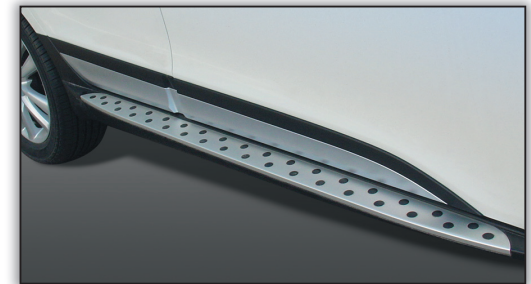

◀ מגלש קדמי ואחורי

◀ כיסוי כרום לפסי הגנה

◀ פסי הגנה 2 צבעים

הפצה והתקנה בכל מרכזי השירות וסוכנויות יונדאי ברחבי הארץ
*התמונות להמחשה בלבד. האביזרים המוצגים הינם בתוספת תשלום.

◀ מכסה מיכל דלק

◀ מדרך צד מקורי