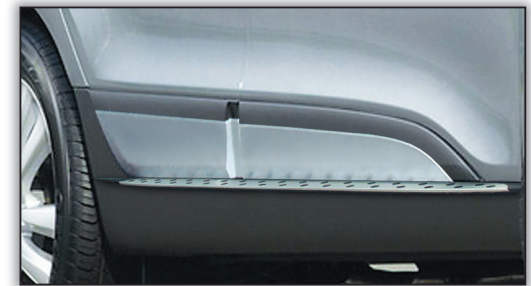

◀ פסי הגנה 2 צבעים

הפצה והתקנה בכל מרכזי השירות וסוכנויות יונדאי ברחבי הארץ
*התמונות להמחשה בלבד. האביזרים המוצגים הינם בתוספת תשלום.