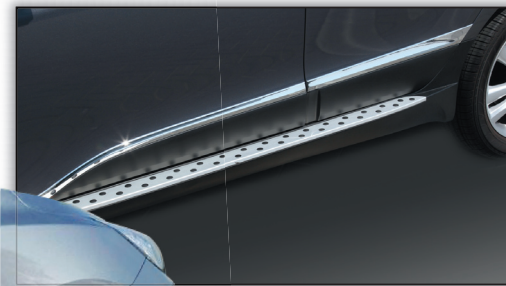

◀ כיסוי כרום לפסי הגנה